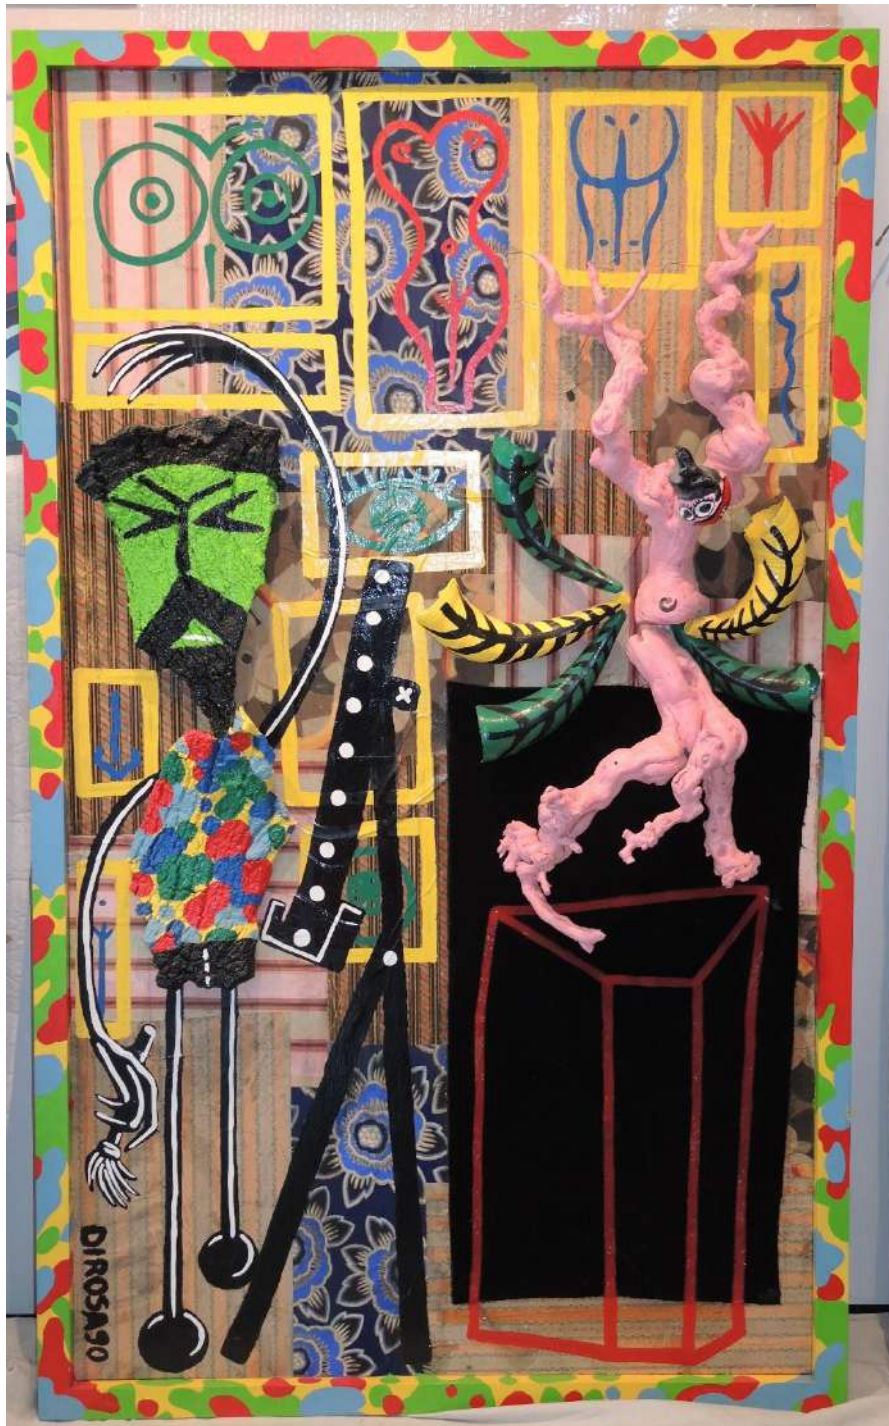

Hervé Di Rosa

« Le roi René »

Acrylique sur toile

155 x 136 cm

1984

Hervé Di Rosa

« Perdu »

Acrylique sur toile

50 x 50 cm

1992

Hervé Di Rosa

« L'enfant et la bouée »

Acrylique sur papier

73 x 56 cm

1990

Hervé Di Rosa

« *Bataille spatiale* »

Acrylique sur toile

183 x 130 cm

1983

Hervé Di Rosa

« L'artiste et la danseuse »

Acrylique + objets + cep de vigne

200 x 120 cm

1990

Robert Combas

« Le festin de Geneviève »

Acrylique sur toile marouflée sur toile

222 x 185 cm

1988

Robert Combas

« GROS POT T'ES GROS Mais c'est pas grave car tu es brave et surtout poète à tes heures. AVEC de L'EAU et la chaleur, Un peu de terre, un peu de cœur, Il t'est poussé comme un bonheur Un merveilleux Bouquet d'odeurs. Tu es un beau GROS POT de fleurs »